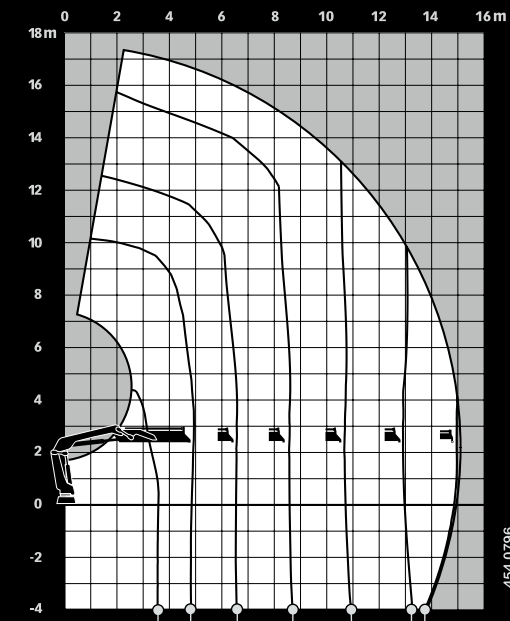

 **HIAB X-HIDUO 228 E-5**

454 0796

ADC kg	5300	3850	2750	2000	1540	1240	1060
kg	4800	3500	2480	1800	1380	1120	940